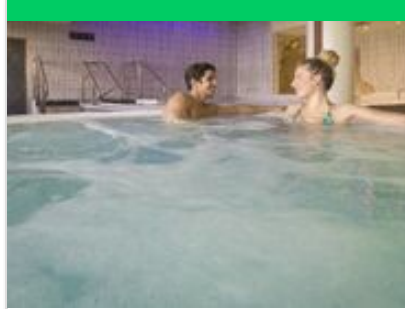

## La Bulle des Bruyères - Piscine Aqualudique

☎ 04 79 00 69 98

🌐 <https://lesmenuires.com/fr/piscine>

8.0 km

📍 Les Menuires

Espace Aqualudique & Wellness, bassin balnéo-ludique avec banquettes immergées, rivière à contre courant, jets massant... Jeux d'eau et maxi pataugeoire... réservés aux enfants! Pour la forme, cours d'aqua-fitness et aquabike.

## La Bulle des Bruyères - Wellness

☎ 04 79 00 69 98

🌐 <http://boutique.sogevab.com/les-bruyeres>

8.0 km

📍 Les Menuires

Grotte romantique, bassin à bulles, jacuzzi avec vue, hammam aux huiles essentielles, sauna... : laissez vous envelopper par une vague de chaleur... Réduction avec la carte Multiloisirs - Réservé aux + de 16 ans Inclus avec la carte multiloisirs PREMIUM