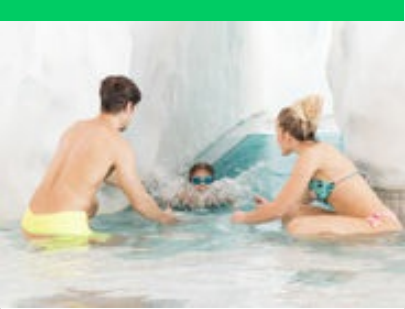

## La Bulle des Bruyères - Piscine Aqualudique

☎ 04 79 00 69 98

🌐 <https://lesmenuires.com/fr/piscine>

8.0 km

📍 Les Menuires

Espace Aqualudique & Wellness, bassin balnéo-ludique avec banquettes immergées, rivière à contre courant, jets massant... Jeux d'eau et maxi pataugeoire... réservés aux enfants! Pour la forme, cours d'aqua-fitness et aquabike.